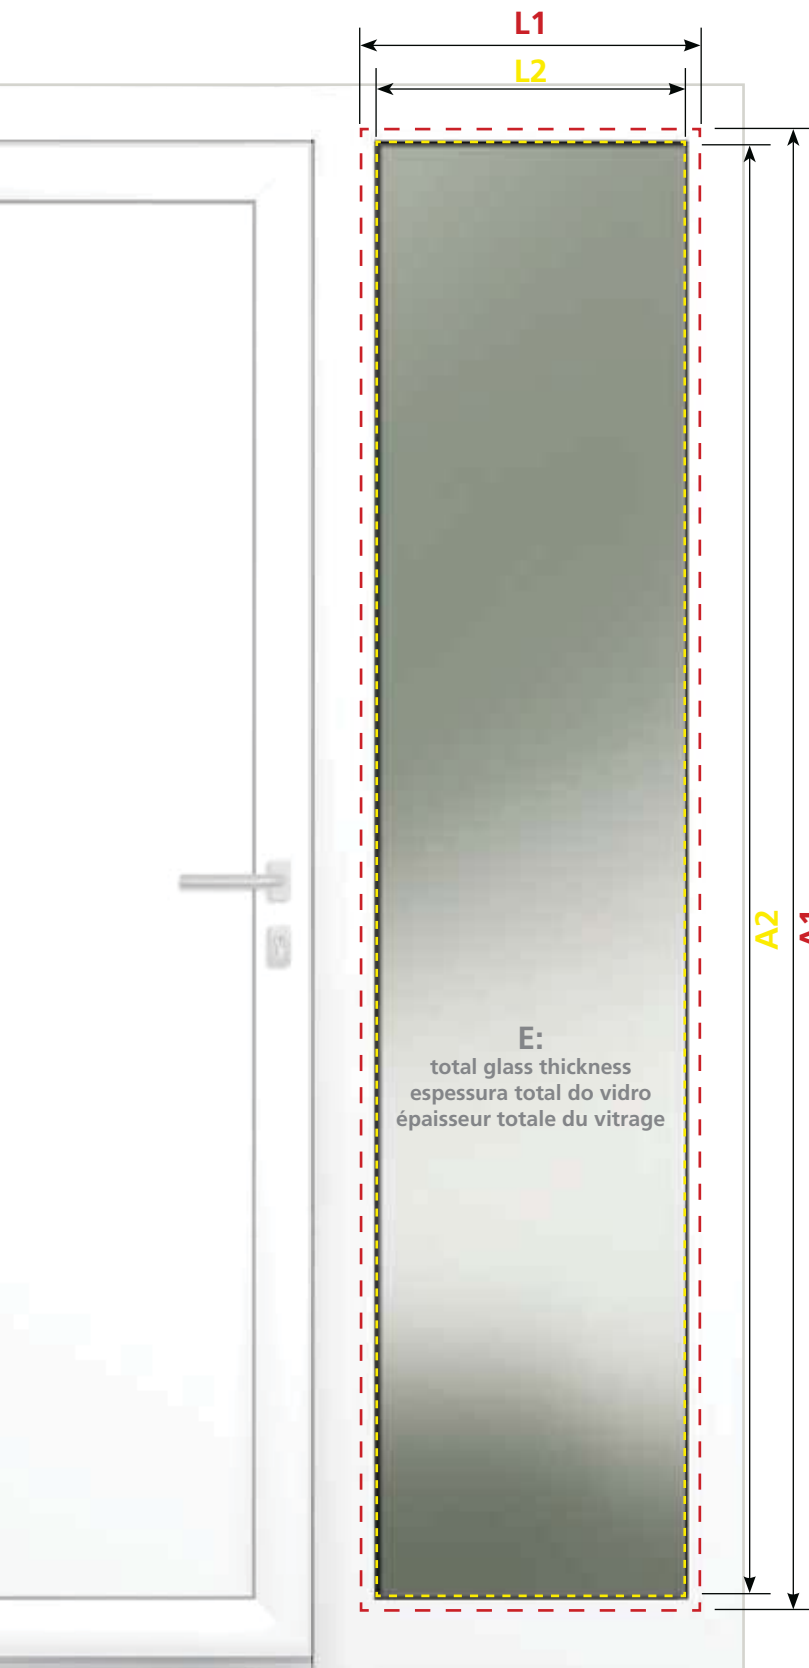

Side glass order form

Bon de commande pour latéraux

Ficha de encomenda para laterais

Inform the total dimension of the glass
Indiquer la dimension totale du vitrage
Indicar a dimensão total do vidro

L1: _____

L2: _____

A1: _____

A2: _____

E: _____

Quantities | Quantités | Quantidades : _____

Ref. | Réf. | Ref.: _____

Colour | Couleur | Cor : _____

Remarks | Observations | Observações: _____

Encomenda e cliente : _____

Name | Nom | Nome : _____

Address | Adresse | Morada: _____

Contacts | Contacts | Contactos: _____