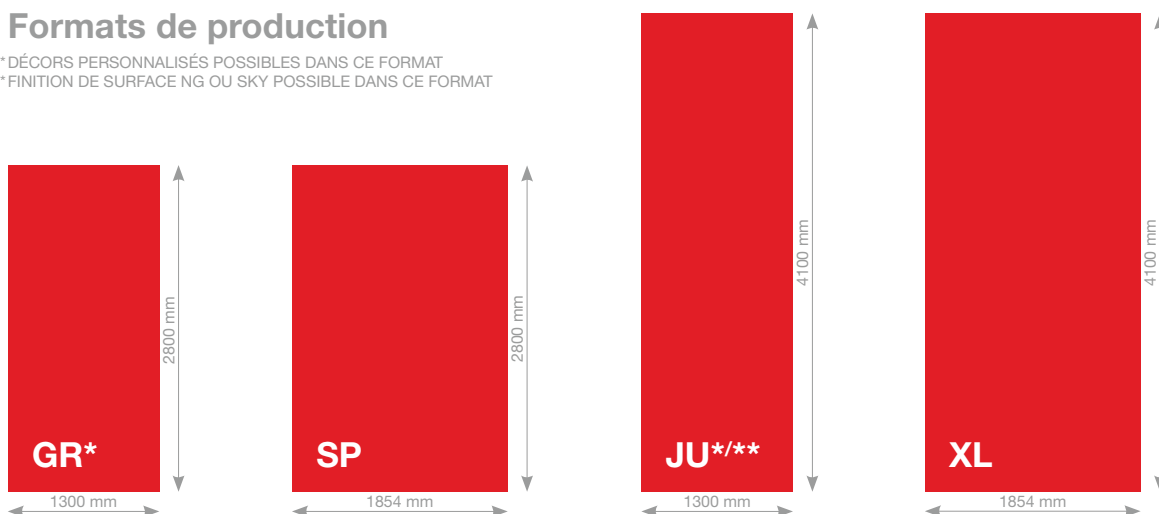

SURFACE

NT	
NY (Sky)	Format 4100 x 1300 mm (décors SKY, nous consulter)
NG (Gloss)	Format 4100 x 1300 mm
NH (Hexa)	Format 4100 x 1854 mm

FORMATS DE PRODUCTION

2800 x 1300 mm = 3,64 m²
4100 x 1300 mm = 5,33 m²
2800 x 1854 mm = 5,19 m²
4100 x 1854 mm = 7,60 m²

NOYAU

brun,
Qualité F, M1 – B-s2, d0 pour les épaisseurs 6 à 13 mm inclus
Qualité standard – Euroclasse Classement D pour les épaisseurs 14 à 20 mm inclus

PANNEAUX À DÉCOR SUR UNE FACE

Panneau à contreparement poncé:
Pour les éléments sandwich à structure symétrique.

Épaisseurs	Tolérances (EN 438-6, 5.3)
2,0 - 2,9 mm	± 0,2 mm
3,0 - 4,0 mm	± 0,3 mm

PANNEAUX À DÉCOR SUR LES DEUX FACES

Épaisseurs	Tolérances (EN 438-6, 5.3)
4,0 - 4,9 mm	± 0,3 mm
5,0 - 7,9 mm	± 0,4 mm
8,0 - 11,9 mm	± 0,5 mm
12,0 - 13,0 mm	± 0,6 mm

Épaisseurs plus importantes sur demande, en qualité standard (euroclasse classement D) en format XL uniquement.

Pour pouvoir donner un aspect clair uniforme aux parois intérieures des balcons, il est aussi possible de produire les panneaux Max Exterior avec une face (contreparement) blanche: décor 0890 NT-blanc balcon. En raison des différences de tensions surfaciques entre les décors, il faut réduire d'environ 15% les entraxes de fixations indiqués dans cette brochure.

Formats de production

* DÉCORS PERSONNALISÉS POSSIBLES DANS CE FORMAT
** FINITION DE SURFACE NG OU SKY POSSIBLE DANS CE FORMAT

TOLÉRANCES +10 - 0 mm (EN 438-6, 5.3)
LES FORMATS DE PANNEAUX SONT DES FORMATS DE PRODUCTION. LORSQU'UNE GRANDE PRÉCISION DES DIMENSIONS ET D'ANGLES EST NÉCESSAIRE, UN DÉCOUPAGE DE TOUS LES CÔTÉS EST RECOMMANDÉ. SELON LA DÉCOUPE, LES DIMENSIONS NETTES SE RÉDUISENT DE 10 mm.