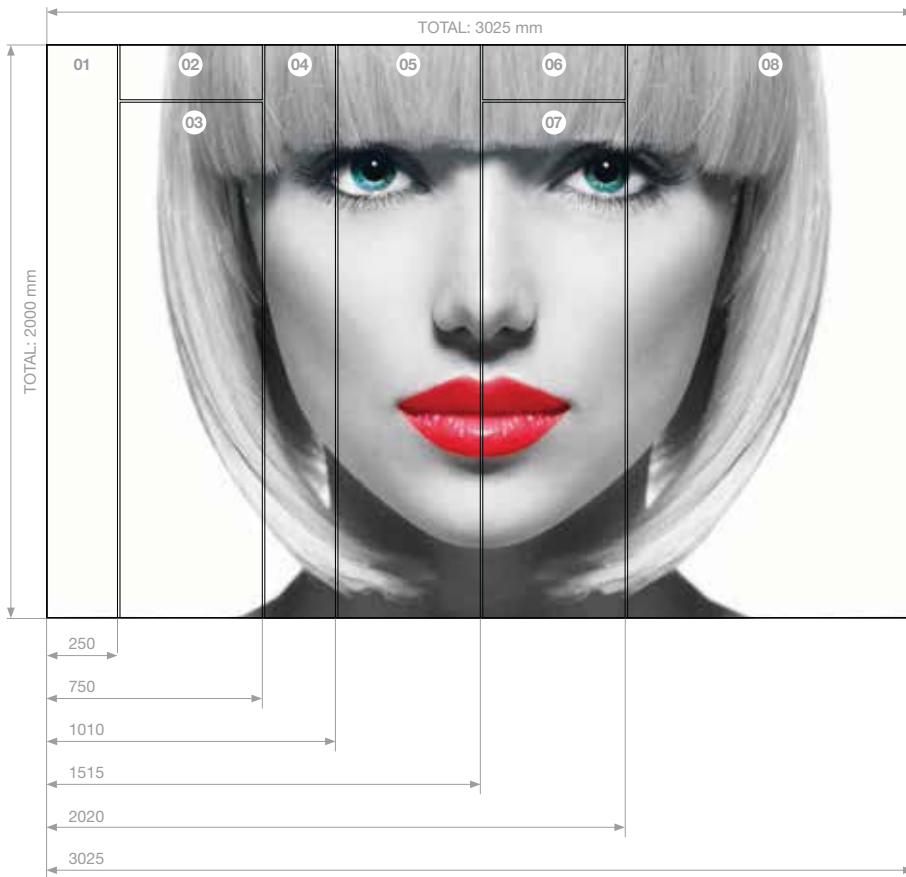

Une créativité sans limite en grands formats

Grâce aux décors personnalisés FunderMax Max Exterior, vous bénéficiez d'une totale liberté de conception pour vos façades, balcons et terrasses. Votre design unique peut être imprimé soit sur des panneaux unitaires ou soit comme dans l'exemple ci-dessous, sur différents panneaux afin de constituer une fresque. Véritablement innovant, les solutions Max Exterior FunderMax décors personnalisés constituent la réponse idéale pour insuffler à vos projets un caractère unique en panneaux grands formats avec des effets optiques spécifiques.