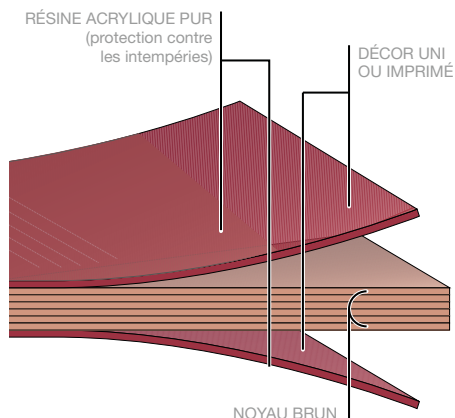

STRUCTURE DES PANNEAUX MAX EXTERIOR

PROPRIÉTÉS PHYSIQUES MAX EXTERIOR QUALITÉ F

PROPRIÉTÉS	MÉTHODE D'ESSAI	EVALUATION	VALEUR PRÉCONISÉE	VALEUR EFFECTIVE
RÉSISTANCE À LA LUMIÈRE ET AUX INTEMPÉRIES (SURFACE NT)				
Exposition aux intempéries artificielles*	EN ISO 4892-2 3000 h	Echelle de gris selon EN 20105-A02	≥ 3	4-5
Résistance aux UV	EN ISO 4892-3 1500 h	Echelle de gris selon EN 20105-A02	≥ 3	4-5

PROPRIÉTÉS	MÉTHODE D'ESSAI	UNITÉ DE MESURE	VALEUR PRÉCONISÉE	VALEUR EFFECTIVE
PROPRIÉTÉS MÉCANIQUES				
Masse volumique brute	EN ISO 1183-1	g/cm³		1,35
Résistance à la flexion	EN ISO 178	MPa	> 80	> 80
Module d'élasticité	EN ISO 178	MPa	> 9.000	> 9.000
Résistance à la traction	EN ISO 527-2	MPa	> 60	> 60
Coefficient de dilatation thermique	DIN 52328	1/K		18 x 10⁻⁶
Conductibilité thermique		W/mK		0,3
Résistance à la vapeur d'eau				ca. 17.200 μ

CATÉGORIES DE MATÉRIAUX

Europe	EN 13501-1	MA39-VFA Vienne	Euroclass B-s2, d0 pour 6-13 mm
Suisse		Institut de sécurité	Indice de résistance au feu 5 (200°C).3
France	NFP 92501	Crepim	M1 pour 2-13 mm
France - Belgique	EN 13501	Stadt Wien	B-s2, d0 pour 6-13 mm

HOMOLOGATION

Avis technique France		CSTB	Systèmes ME01 FR, ME03 FR Scaleo, ME05 FR Modulo, ME06 FR, ME07 FR, ME08 FR. En libre téléchargement sur notre site www.fundermax.fr
ATG		BCCA	Système de bardage rapporté Max Exterior F

* DÉCOR AUTN: EXPOSITION ARTIFICIELLE AUX INTEMPÉRIES (NORME EN ISO 4892-2 : 1500H). JUGÉE SELON L'ÉCHELLE DES GRIS (NORME EN 20105-A02) : 3