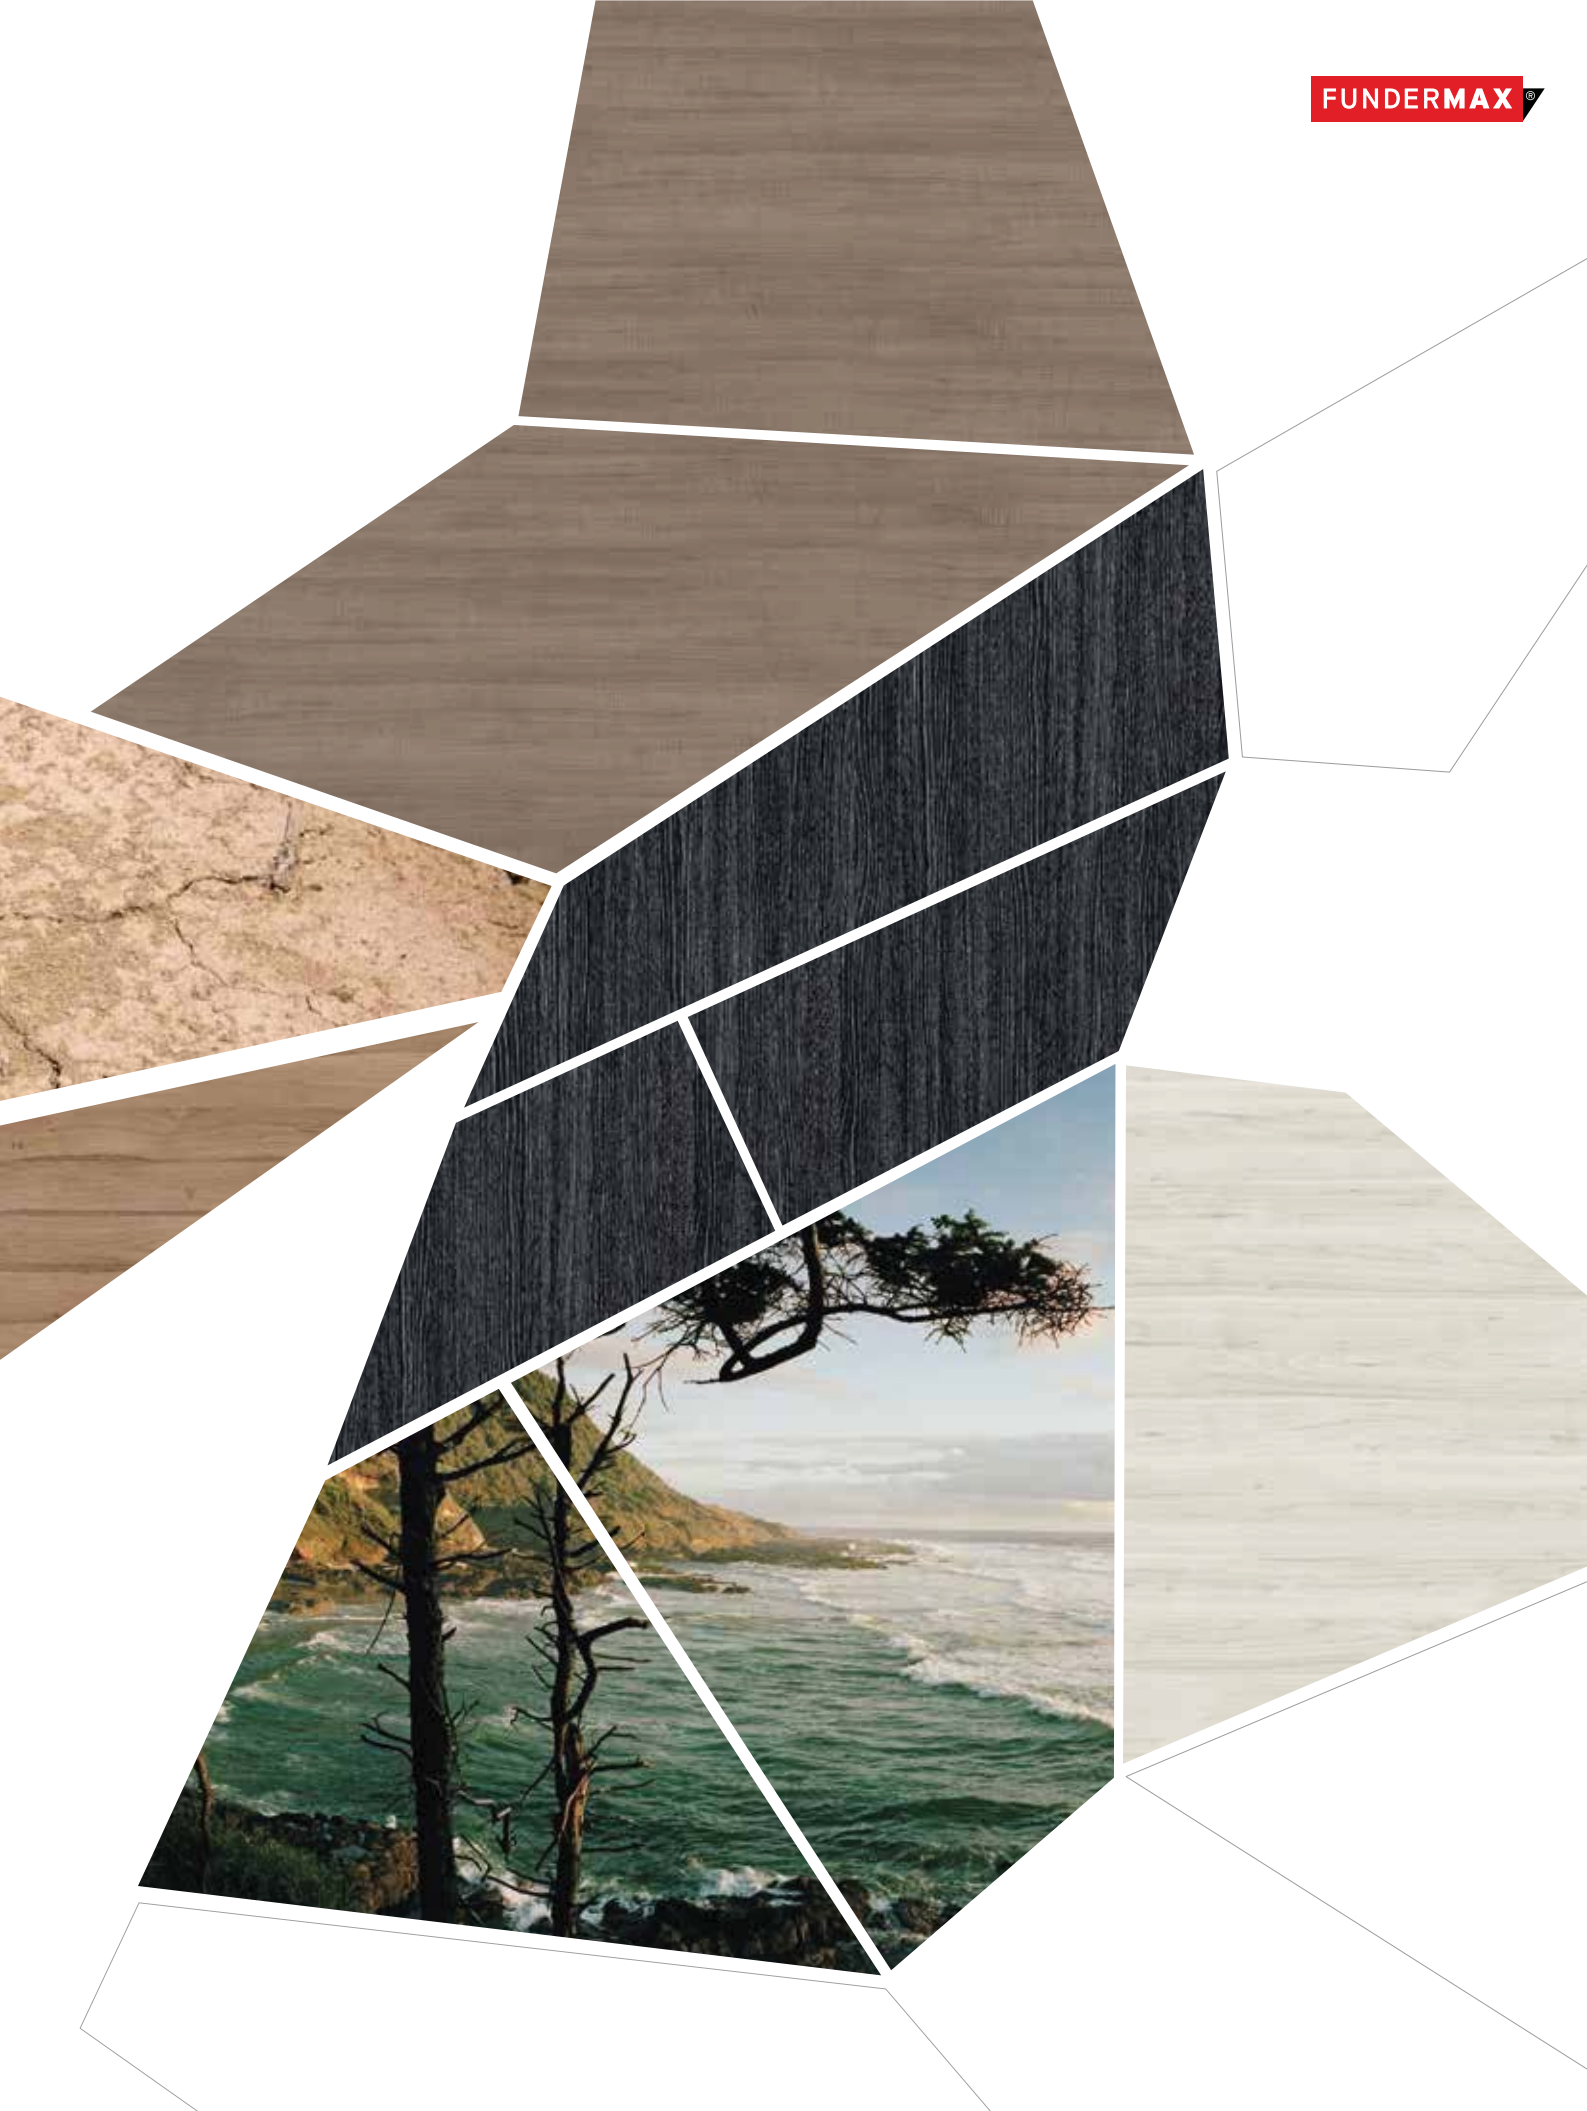

0919
Ecuador

0922
Amazon

0601
Sun Pear

5171
Polar Oak

5172
Marshland Oak

5173
Barrique Oak

NOUVEAU

pure

Des structures dynamiques avec le bois massif chaud pour un urbanisme raisonné. Donnez à vos ouvrages force et robustesse.

0923
Enigma

0924
Taurus

0935
Voyager

0925
Butterfly

0926
Jazz

0936
Thunder

iconic

Des structures volontairement asymétriques et des contrastes de couleurs veillent à une dynamique époustouflante. Donnez à vos ouvrages des impulsions débordantes de vie.

0927
Creek

NOUVEAU

0801
Fir Platinum