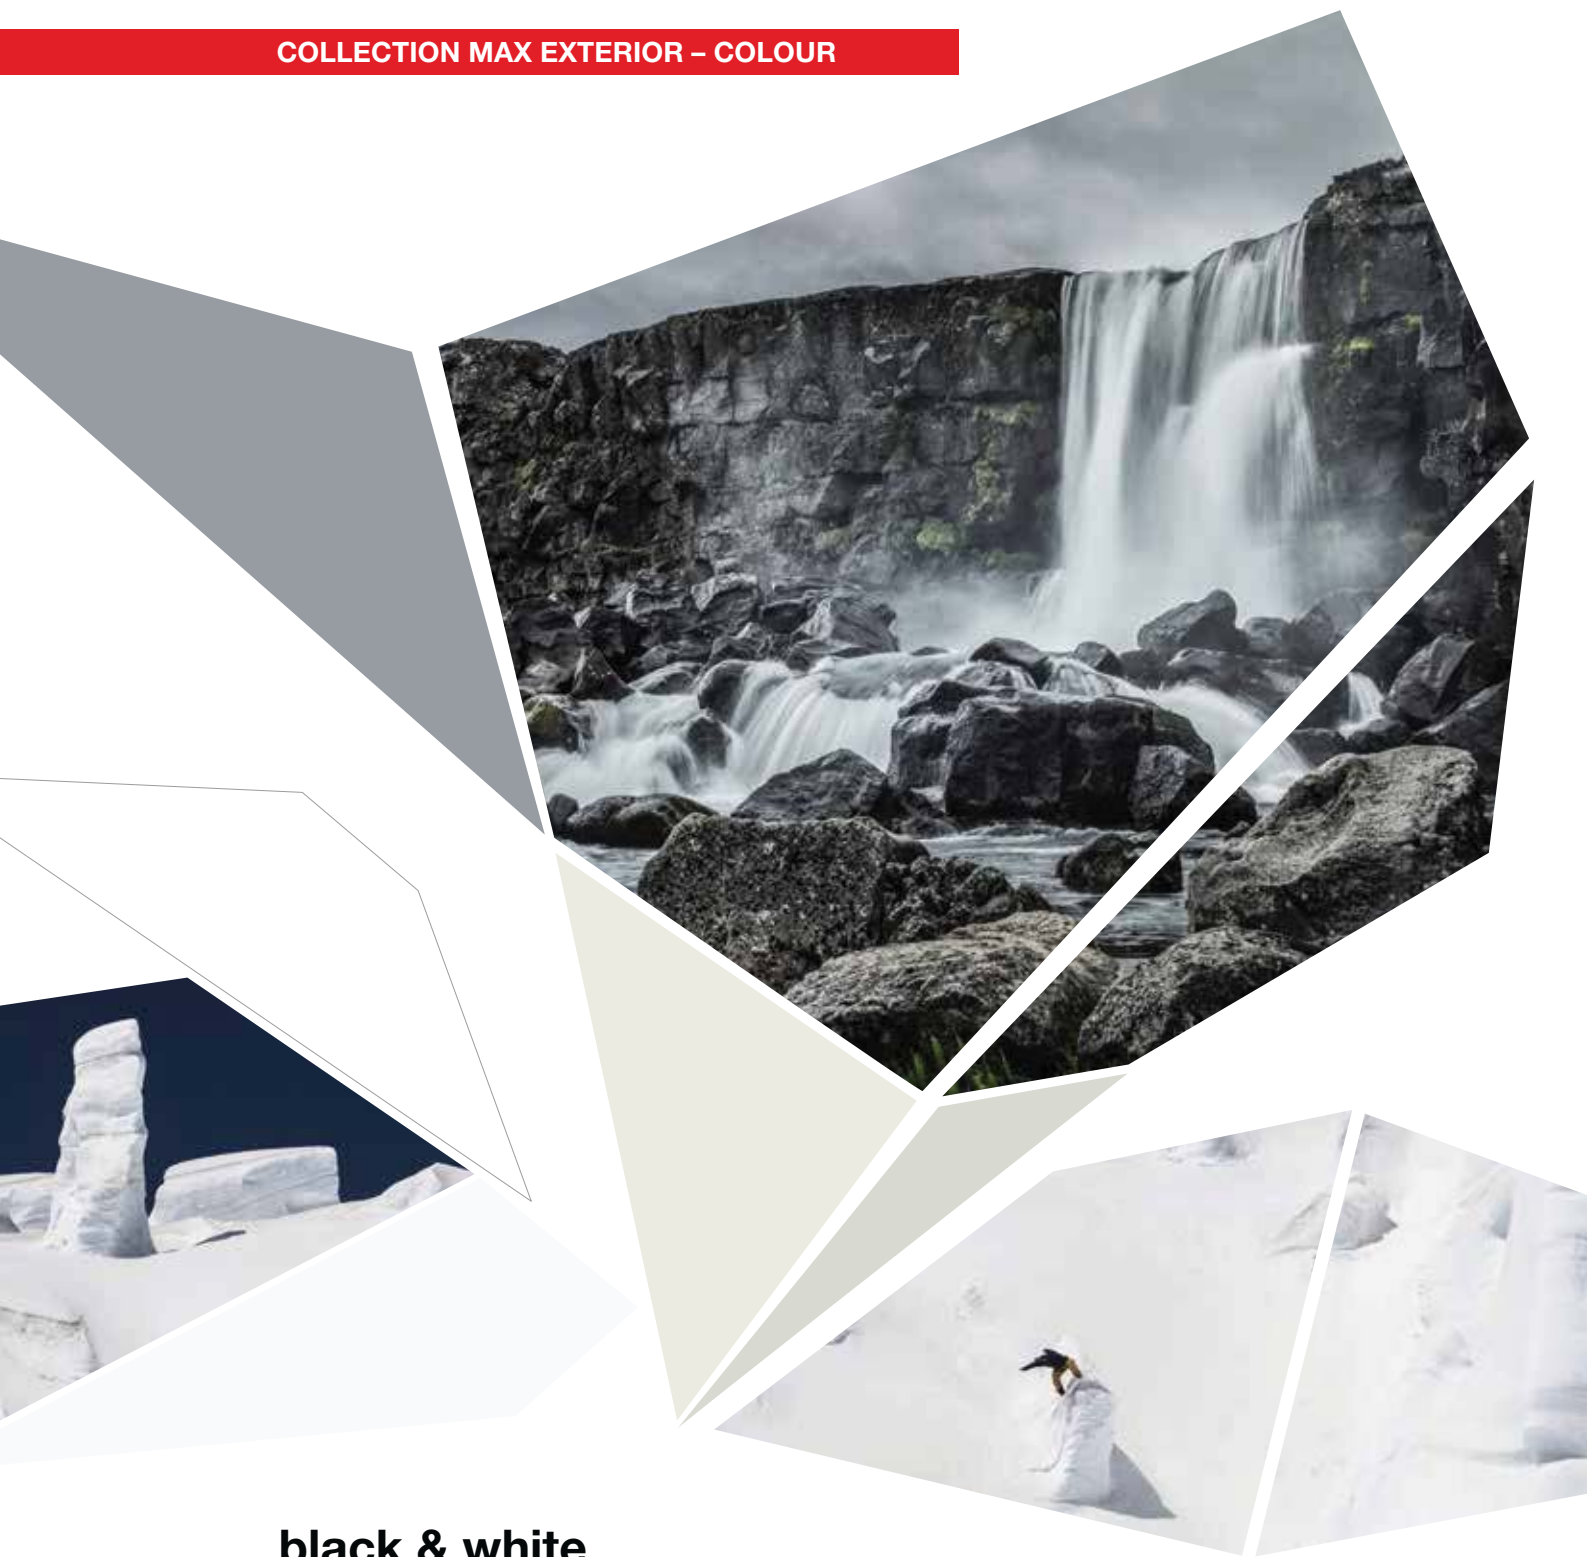

5032 + GLITTER
Cinnamon + G

0080 + GLITTER
Black + G

0768 + GLITTER
Sparrow + G

0056 + GLITTER
Atlantis + G

0077 + GLITTER
Charcoal + G

0066 + GLITTER
Sand + G

black & white

L'éternel opposition entre la lumière et l'ombre - toujours présente, nouvelle tous les jours. Cette élégance est combinable avec bien d'autres décors. Donnez du caractère à vos ouvrages grâce à ces contrastes très attrayants.