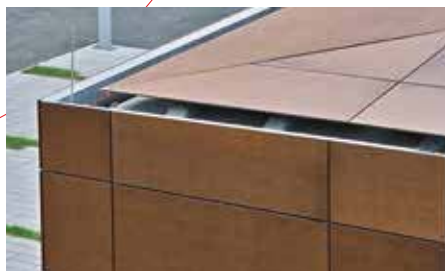

Authentic Natura

Apparence évolutive, forgée par la force de la nature : grâce à sa structure innovante composée uniquement de fibres papetières, le panneau Authentic Natura séduit par un aspect extérieur naturel et évolutif. Chaque panneau Authentic Natura est unique !